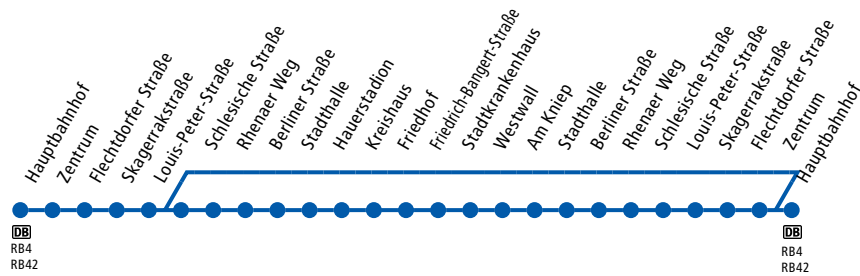

StadtBus Korbach Linie 3: Hauptbahnhof ▶ Prof.-Kümmell-Straße ▶
Moersstraße ▶ Stadtkrankenhaus ▶ Nordwall ▶ Hauptbahnhof

DB Regio Bus Mitte

BUS

597.3

Samstag

Verkehrsbeschränkungen
Fußnoten

Korbach, Hauptbahnhof ab	8.30	10.30	12.30
Professor-Kümmell-Straße	8.33	10.33	12.33
Marktplatz	8.35	10.35	12.35
Itterstraße	8.36	10.36	12.36
Neuer Weg	8.38	10.38	12.38
Waldecker Berg	-	-	-
Moersstraße	8.39	10.39	12.39
Münchstraße	8.40	10.40	12.40
Goethestraße	8.42	10.42	12.42
Stadtkrankenhaus	8.44	10.44	12.44
Westwall	8.45	10.45	12.45
Nordwall	8.47	10.47	12.47
Parkhaus	8.50	10.50	12.50
Zentrum	8.51	10.51	12.51
Hauptbahnhof an	8.52	10.52	12.52