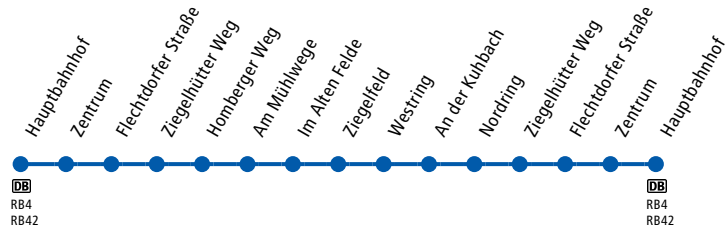

Fahrtrichtung

Haltestelle wird richtungsbezogen bedient

Halt mehrerer Linien

Regionalzug- und -buslinien

- RB4 Endhaltestelle Regionalzug
- RB42 Zeitweise Endhaltestelle Regionalzug
- S10 Endhaltestelle Bus
- S05 Zeitweise Endhaltestelle Bus
- RB4 Regionalzug mit Haltestelle
- S10 Regionalbuslinie mit Haltestelle
- Bedienung im Wechsel
- Linie fährt weiter in Richtung
- B253 Bundesstraßen
- Kirche

^c ab Louis-Peter-Straße ohne Halt zum Hauptbahnhof

DB Regio Bus Mitte

StadtBus Korbach Linie 4: Hauptbahnhof ▶ Zentrum ▶ Schlesische Straße ▶ Stadthalle ▶
Kreishaus ▶ Friedhof ▶ Stadtkrankenhaus ▶ Louis-Peter-Straße ▶ Zentrum ▶ Hauptbahnhof

597.4

BUS

StadtBus Korbach Linie 4: Hauptbahnhof ▶ Zentrum ▶ Schlesische Straße ▶ Stadthalle ▶
 Kreishaus ▶ Friedhof ▶ Stadtkrankenhaus ▶ Louis-Peter-Straße ▶ Zentrum ▶ Hauptbahnhof

DB Regio Bus Mitte

BUS

597.4

Samstag

Verkehrsbeschränkungen

Fußnoten

Korbach, Hauptbahnhof ab	9.30	11.30	13.30
Zentrum	9.31	11.31	13.31
Flehtdorfer Straße	9.32	11.32	13.32
Skagerrakstraße	9.33	11.33	13.33
Louis-Peter-Straße	9.34	11.34	13.34
Schlesische Straße	9.35	11.35	13.35
Rhenaer Weg	9.36	11.36	13.36
Berliner Straße	9.36	11.36	13.36
Stadthalle	9.37	11.37	13.37
Hauerstadion	9.38	11.38	13.38
Kreishaus	9.39	11.39	13.39
Friedhof	9.40	11.40	13.40
Friedrich-Bangert-Straße	9.41	11.41	13.41
Stadtkrankenhaus	9.42	11.42	13.42
Westwall	9.43	11.43	13.43
Am Kniep	9.44	11.44	13.44
Stadthalle	9.45	11.45	13.45
Louis-Peter-Straße	9.46	11.46	13.46
Skagerrakstraße	9.47	11.47	13.47
Flehtdorfer Straße	9.48	11.48	13.48
Zentrum	9.49	11.49	13.49
Hauptbahnhof an	9.50	11.50	13.50